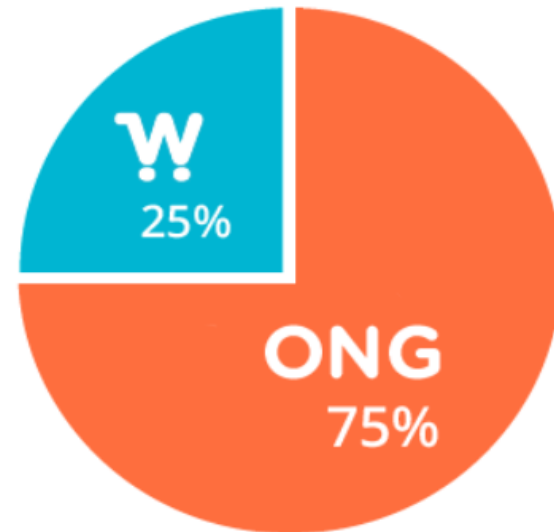

4. ¿Cómo funcionan las donaciones?

¿Cómo se distribuyen los beneficios que obtenemos de las tiendas?

75 % para la ONG que hayas elegido.

25 % para gastos de administración y promoción de Wapsi.org.

La transparencia y el rigor son valores indispensables en **Wapsi.org**, que rinde cuentas a las ONG trimestralmente. Todas las aportaciones que Wapsi.org recibe de las tiendas y transfiere a las ONG **están auditadas por Marca Cardinal Auditores**.

Haz click en
“Descargar informe”
si quieres saber más:

[Descargar Informe](#)